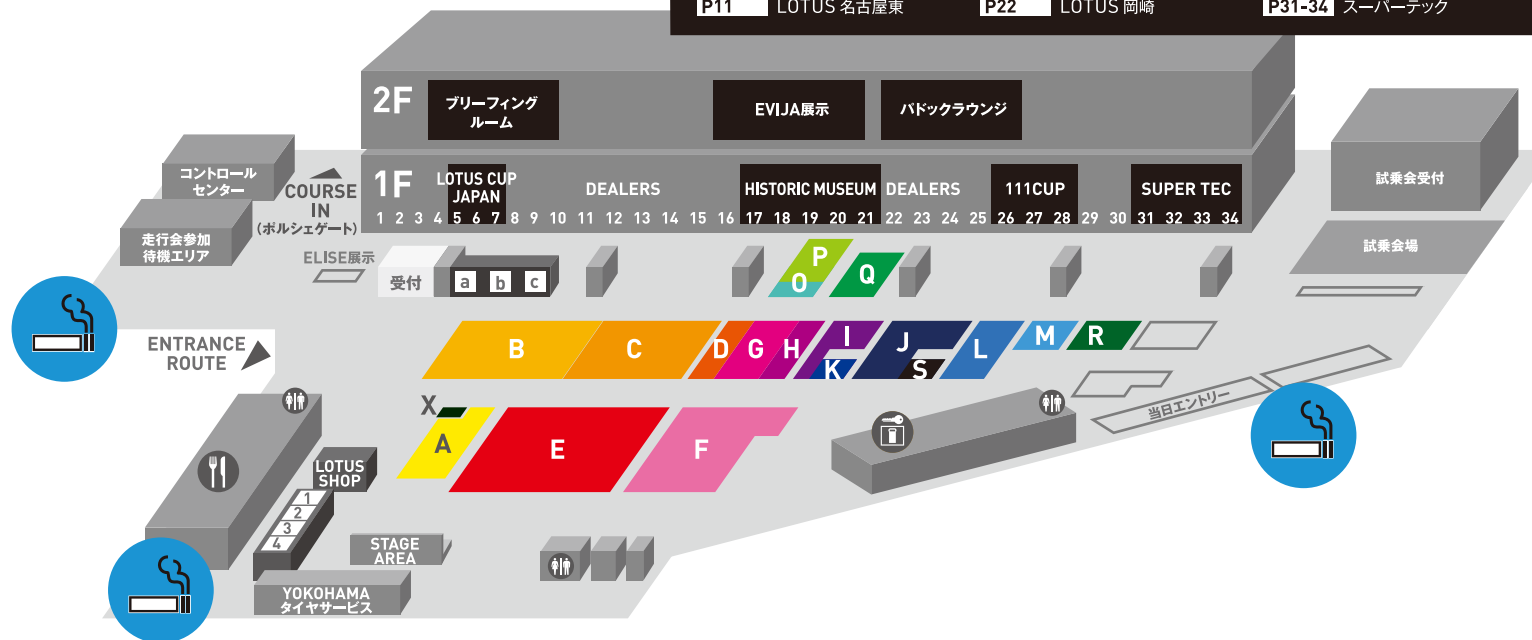

JAPAN LOTUS DAY 2019 Paddock Map

※受付にてTシャツをお渡しするのは車両の基本エントリーをされた方のみとなります。
 予めご了承のほど、よろしくお願い申し上げます。

出店SHOP(テントエリア)

- 1 Carisma Radio Control Model
- 2 (株)オベロン
- 3 (株)出石手袋
- 4 横浜ゴム(株)

PIT前テントエリア

- a プレミアムカーケアジャパン(株)
- b (株)ベトロブラン
- c (株)芝ライニング商会

1F

P1 FSW	P12 LOTUS 茨城	P23 LOTUS 練馬
P2-4 LCI	P13 LOTUS 名古屋西	P24 LOTUS 所沢
P5-7 LOTUS CUP JAPAN	P14 LOTUS 岐阜	P25 JAE Racing 111CUP
P8 LOTUS 横浜	P15 LOTUS 山梨	P26-28 111CUP
P9 LOTUS 東京	P16 LOTUS 世田谷	P29 SACLAM/ESQUELETO/MT-DRACO
P10 LOTUS 千葉	P17-21 HISTORIC MUSEUM	P30 BSK
P11 LOTUS 名古屋東	P22 LOTUS 岡崎	P31-34 スーパーテック

建物内、パドック内全面禁煙。指定場所以外での喫煙はご遠慮下さい。