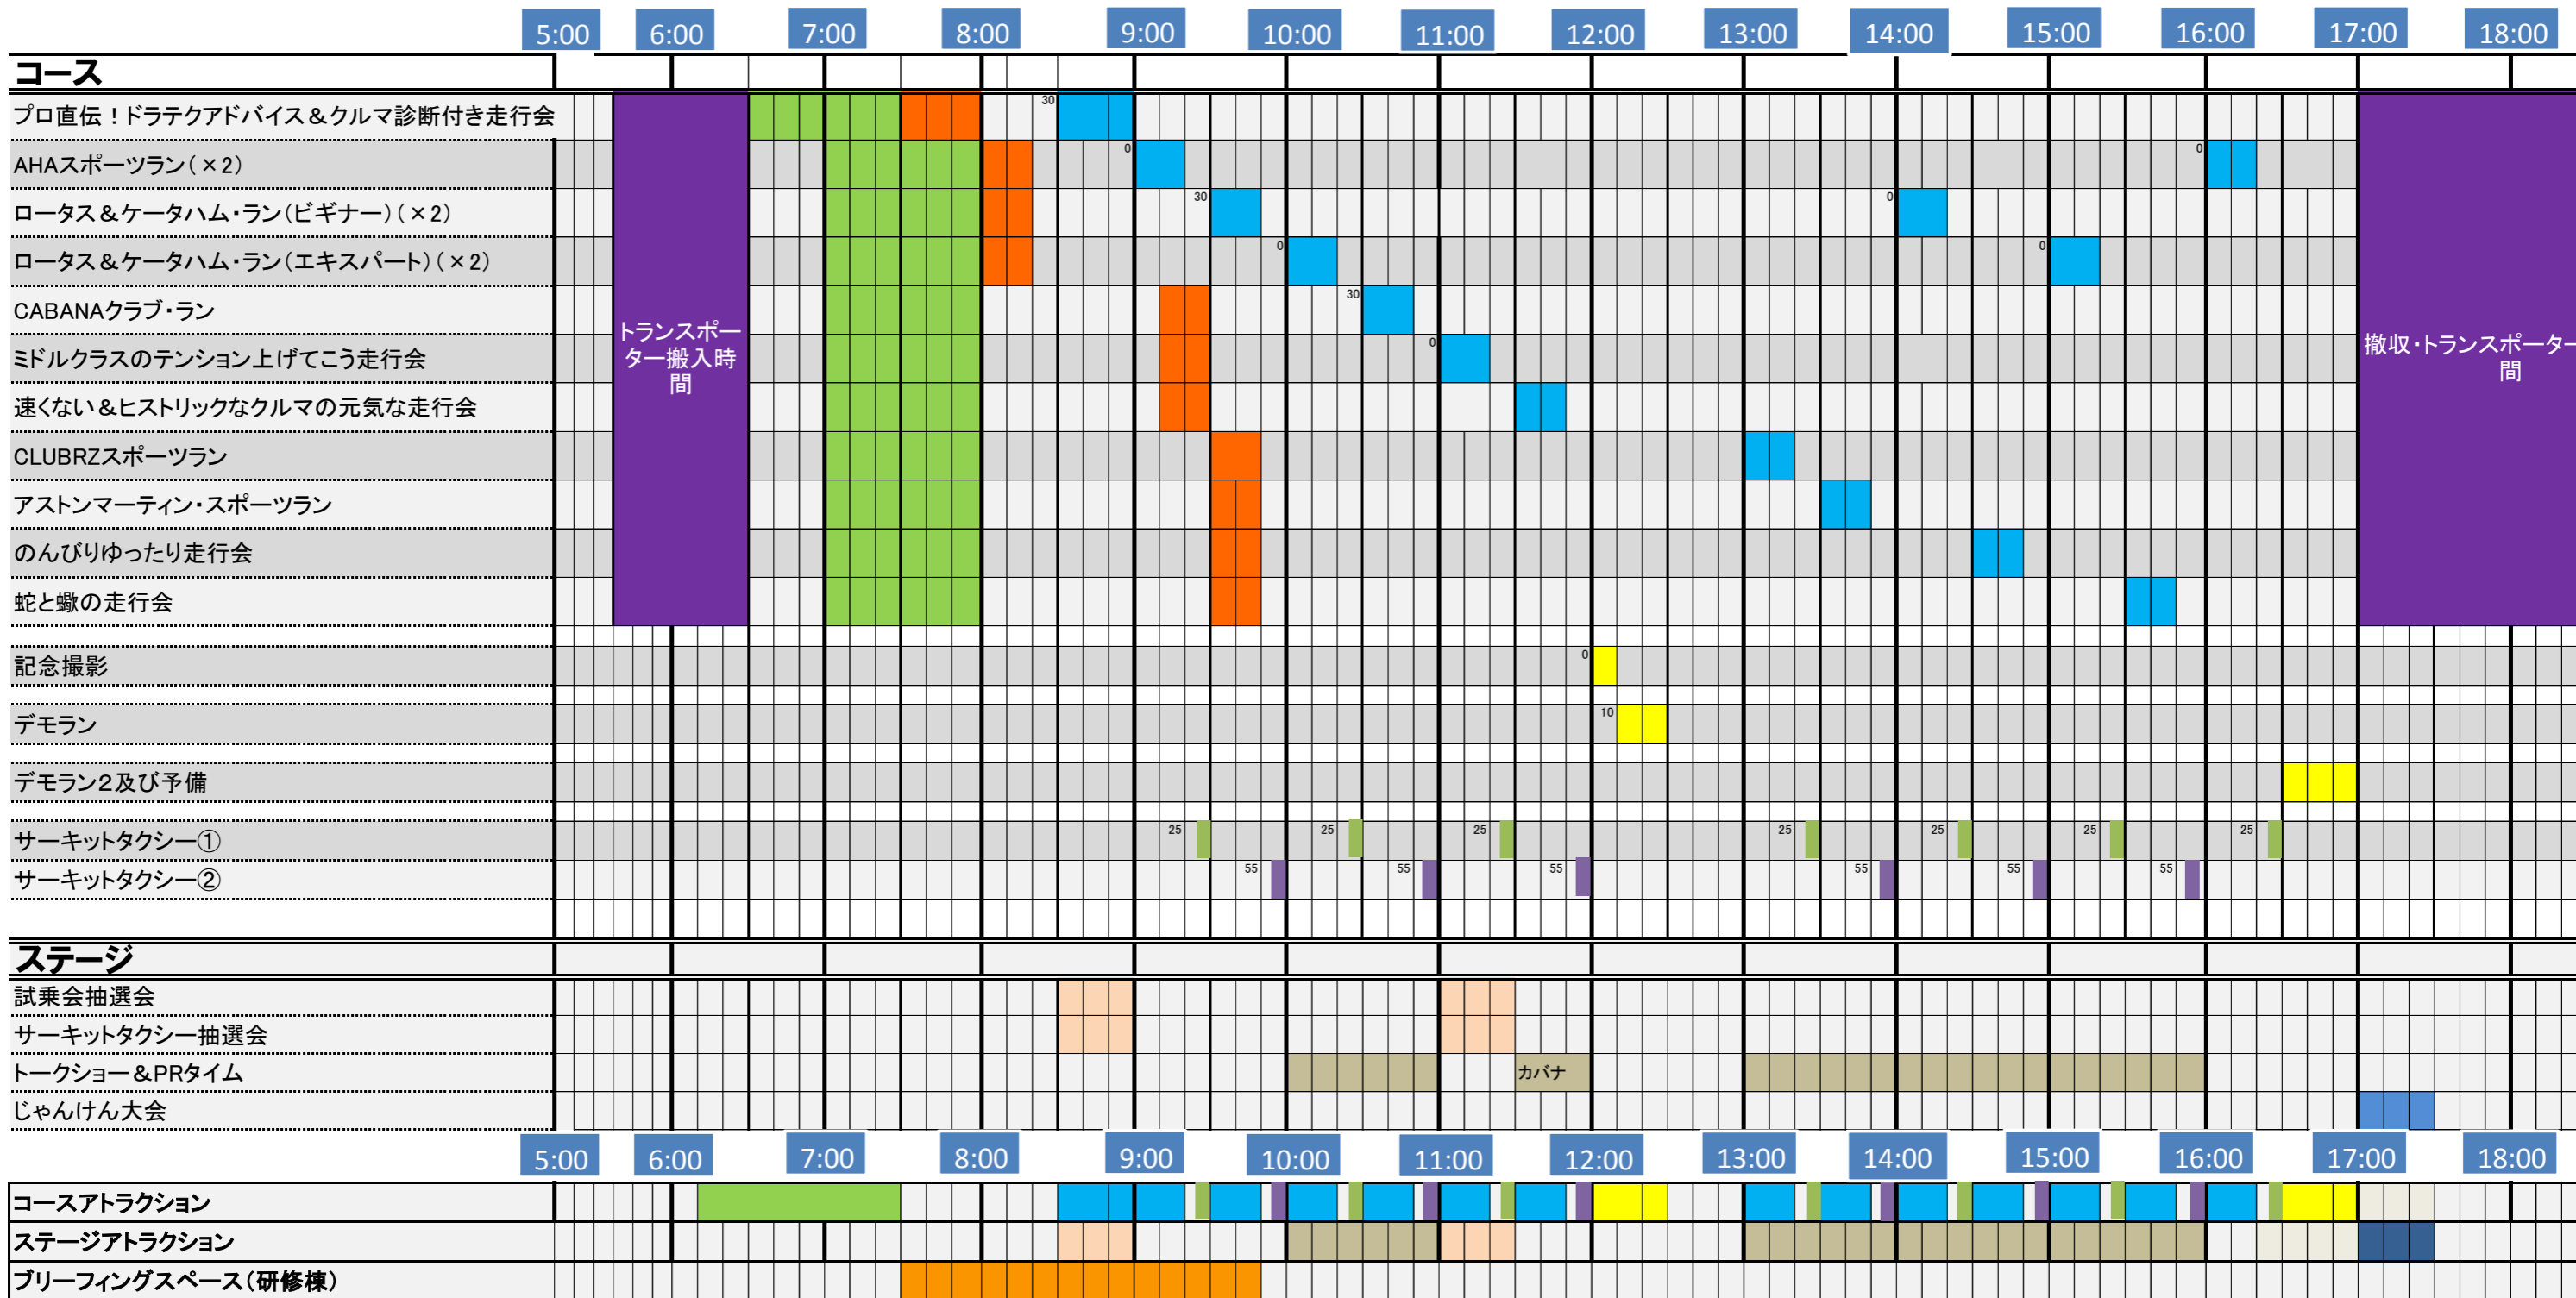

■ 受付 ■ プリーフィング ■ 走行

※トランスポーター及び搬入車両は6:30~8:00までの間しかパドック内に入場できません。  
 ※会場(パドック)内には車両は8:00までしか入場できません。  
 ※トランスポーター及び搬出車両は17:00以降しかパドック内に入場できません。